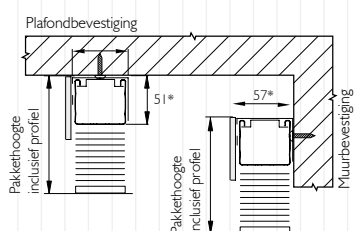

Pakkethoogte	600	1000	1250	1500	1750	2000	2250	2500	2750	3000	3250	3500
Profiel 51 x 57 mm ladderkoord	125	145	155	170	185	195	210	220	235	250	260	275
Profiel 51 x 57 mm ladderband 25 mm	125	150	160	175	190	210	220	235	250	260	275	290

*De bevestigingssteunen hebben een dikte van 0,5 cm ongeveer. Daardoor hangt je jaloezie sowieso ongeveer 0.5 cm van de plafond of muur. Dit tel je nog bij bij de afstand.