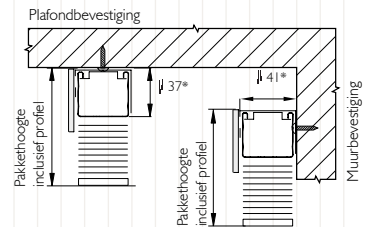

TECHNISCH OVERZICHT

OVERCAST EN NATIVE (bio)

25 MM

Ladderband 25 mm
Max. 2000 mm breed
Max. 3500 mm hoog
5 m² opp.
37 mm x 41 mm profiel = te klein voor motor

Pakkethoogte	600	1000	1500	2000	2500
Profiel 37 x 41 mm ladderkoord	120	163	218	273	329
Profiel 37 x 41 mm ladderband 25 mm	141	186	254	322	390

35 MM

Ladderband 25 mm
Max. 2000 mm breed
Max. 3500 mm hoog
5 m² opp.
37 mm x 41 mm profiel = te klein voor motor

Pakkethoogte	600	1000	1500	2000	2500
Profiel 37 x 41 mm ladderkoord	120	163	218	273	329
Profiel 37 x 41 mm ladderband 25 mm	141	186	254	322	390