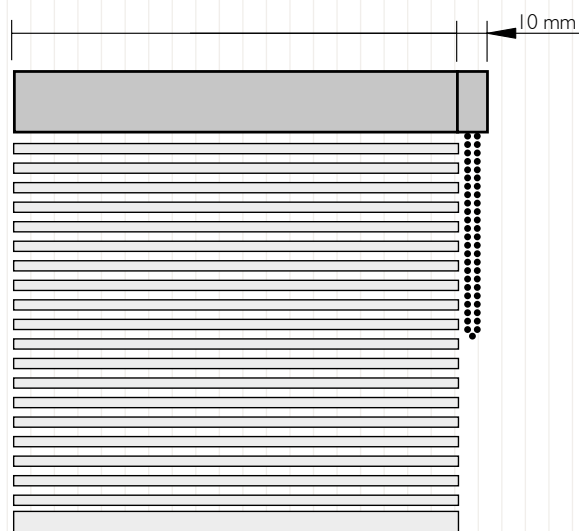

Ketting hangt naast de jaloezieën rechts.