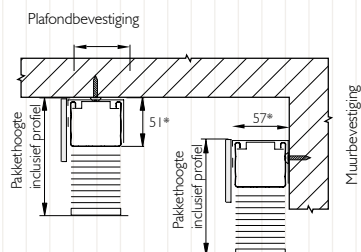

Pakkehoogte	600	1000	1250	1500	1750	2000	2250	2500	2750	3000	3250	3500
Profiel 51 x 57 mm ladderkoord	125	145	160	170	185	200	210	225	240	250	265	280
Profiel 51 x 57 mm ladderband 38 mm	125	150	165	180	190	205	220	235	250	265	275	290