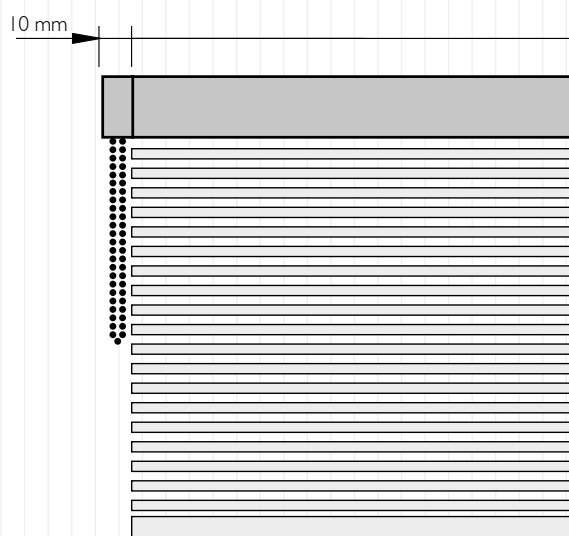

Ketting hangt naast de jaloezieën links.