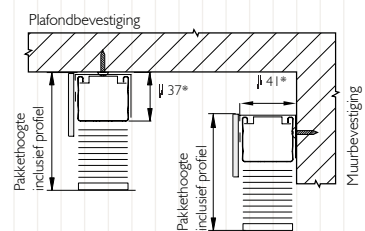

TECHNISCH OVERZICHT

OVERCAST EN NATIVE (bio)

25 MM

Ladderband 25 mm
Max. 2000 mm breed
Max. 3500 mm hoog
5 m² opp.
37 mm x 41 mm profiel = te klein voor motor

Pakkethoogte	600	1000	1500	2000	2500
Profiel 37 x 41 mm ladderkoord	120	163	218	273	329
Profiel 37 x 41 mm ladderband 25 mm	141	186	254	322	390

35 MM

Ladderband 25 mm
Max. 2000 mm breed
Max. 3500 mm hoog
5 m² opp.
37 mm x 41 mm profiel = te klein voor motor

Pakkethoogte	600	1000	1500	2000	2500
Profiel 37 x 41 mm ladderkoord	120	163	218	273	329
Profiel 37 x 41 mm ladderband 25 mm	141	186	254	322	390