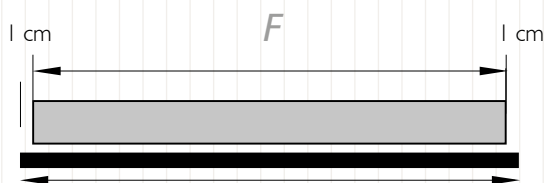

PELMET

afgeronde frontlat
 0,7 cm dik
 keuze uit gelijmd of met profielen

BASECAMP

CURVED

afgeronde frontlat
 0,7 cm dik
 keuze uit gelijmd of met profielen

BASISKEUZES

1.3.2 FRONTLAT VARIANT

bmfabrics biedt vier verschillende afwerkingen voor de bovenlat. De breedte die hier wordt aangeduid is de afmeting die ingegeven wordt in Woontotaal. De afmetingen kunnen aangepast op aanvraag, geef dan zeker het ordernummer mee. Dit is de standaard minimumbreedte om de bovenbak te bedekken. Je kan ook voor een bredere frontlat kiezen.

Systeem in de dag + 1 cm aan elke kant

Systeem op de dag + links + 1,5 cm a.d. linkerkant + 1 cm a.d. rechterkant

Systeem op de dag + rechts + 1,5 cm a.d. rechterkant en + 1 cm a.d. linkerkant

Systeem op de dag + beide zijanten + 1,5 cm a.d. rechter-en linkerkant

De op te geven maat is de jaloeziebreedte.

* Opgelet: geef, bij het opgeven van de breedte bij 'ketting naast het systeem', nog steeds de lammelbreedte mee. Hou rekening met 1 cm extra speling bovenop de gewenste speling voor het kettingsysteem 'ketting naast het systeem' (zie tekening p. 176).