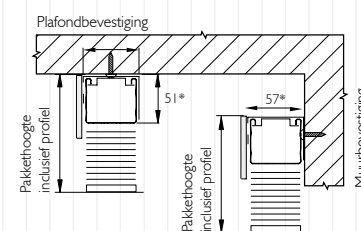

Pakkehoogte	600	1000	1250	1500	1750	2000	2250	2500	2750	3000	3250	3500
Profiel 51 x 57 mm ladderkoord	135	160	175	195	210	225	245	260	280	295	310	330
Profiel 51 x 57 mm ladderband 25 mm	135	165	180	200	220	235	255	270	290	310	325	345

*De bevestigingssteunen hebben een dikte van 0,5 cm ongeveer. Daardoor hangt je jaloezie sowieso ongeveer 0.5 cm van de plafond of muur. Dit tel je nog bij de afstand.