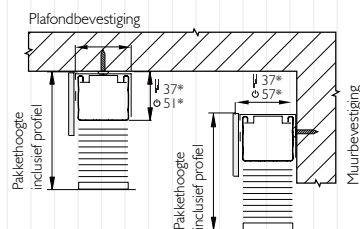

Pakkethoogte	600	1000	1250	1500	1750	2000	2250	2500	2750	3000	3250	3500
Profiel 51 x 57 mm ladderkoord	140	170	190	210	230	250	270	290	310	330	350	370
Profiel 51 x 57 mm ladderband 25 mm	140	175	200	215	240	260	280	300	320	340	360	380

*De bevestigingssteunen hebben een dikte van 0,5 cm ongeveer. Daardoor hangt je jaloezie sowieso ongeveer 0.5 cm van de plafond of muur. Dit tel je nog bij bij de afstand.