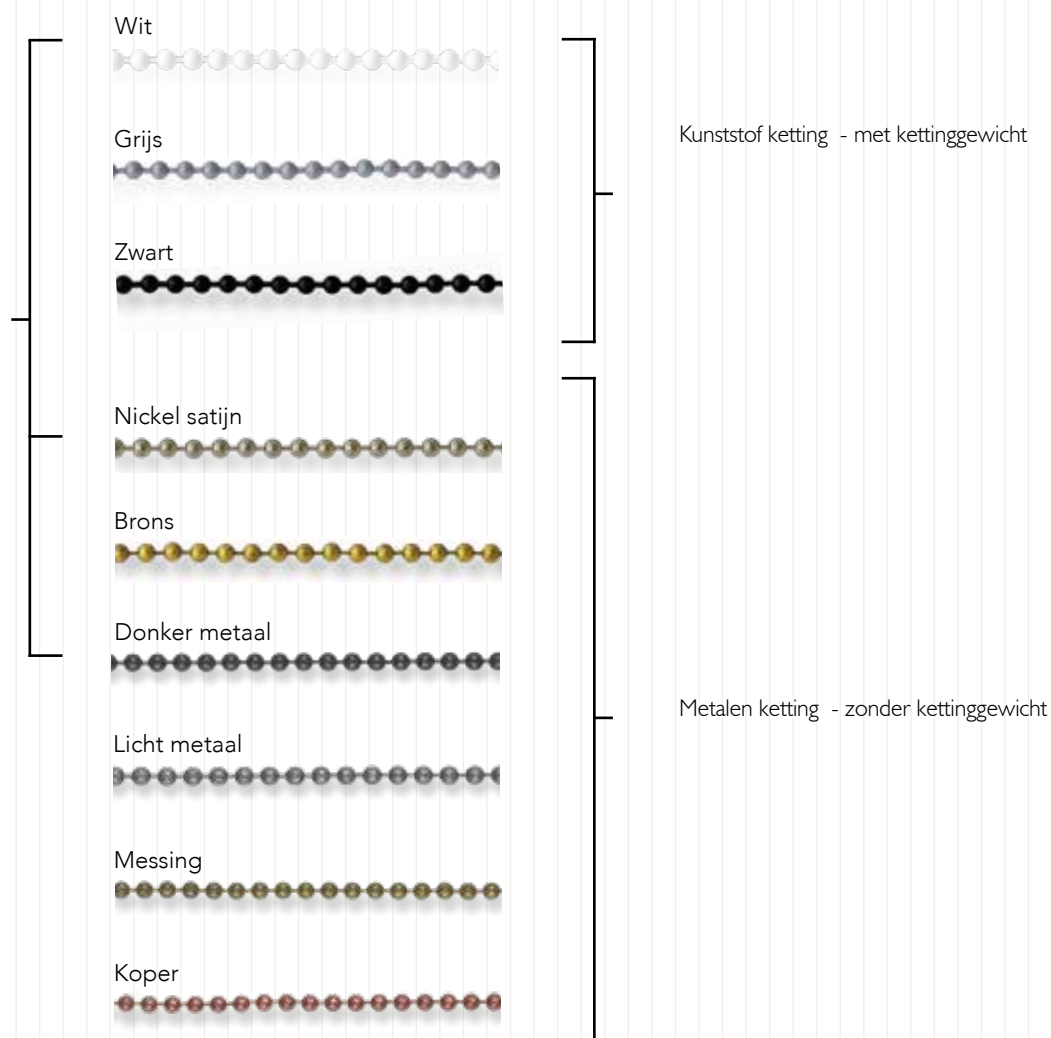

BASISKEUZES

1.5.2 KETTINGKLEUR BIJ MONOCOMMANDO

Indien u kiest voor een monocommando, kunt u een kettingkleur kiezen passend bij de kleur van de jaloezieën. Standaard kiezen wij de kleur die het beste bij uw jaloezieën past.

Alle kettingkleuren zijn beschikbaar bij bblinds premium

Deze opties zijn de enige opties bij de bblinds collecties:

- Wit
- Nickel satijn
- Donker metaal

1.5.3 KETTINGLENGTE

Bepaal hoe lang uw ketting moet zijn. Lees de voorwaarden over uw kettinglengte op p. 182 i.v.m. 'child safety'.