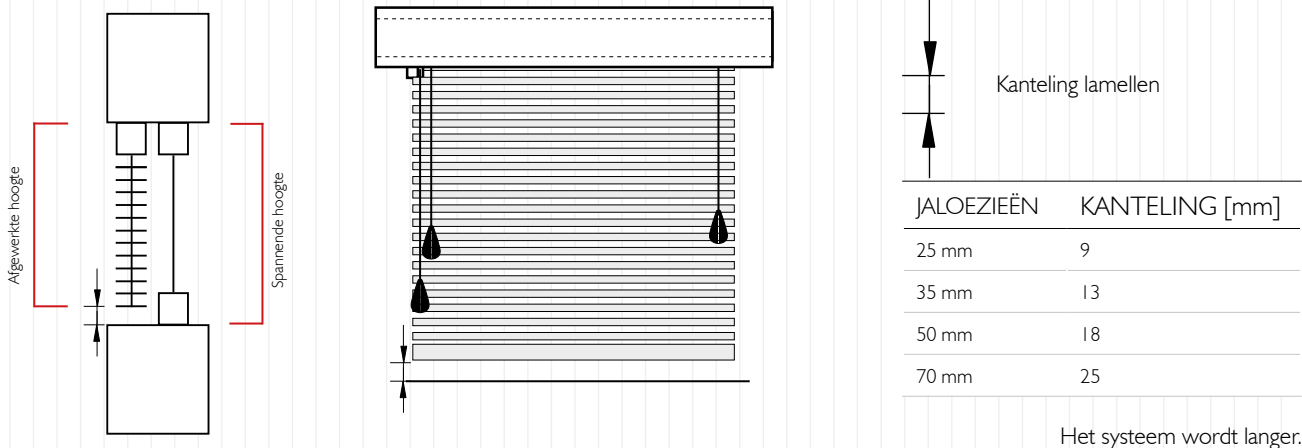

BASISKEUZES

1.2 AFMETINGEN

De minimum systeembreedte is 60 cm en systeemhoogte 100 cm. Het is mogelijk om kleinere afmetingen te bestellen, maar dan vervalt de garantie. Voor systemen met motor is de minimum mogelijke systeembreedte 45 cm.

Je hebt de keuze tussen jaloeziën van 25 mm, 35 mm, 50 mm en 70 mm. Onderstaande tabel geeft aan hoeveel millimeter de kanteling bedraagt.

Het systeem wordt langer.

Als men spreekt over de afgewerkte hoogte betekent dit dat de jaloeziën geopend zijn. Ze hangen steeds iets boven de grond. Bmfabrics raadt aan om de 'afgewerkte hoogte' als volgt te berekenen. Eventueel kan je ook wat extra speling aftrekken van de hoogte als je wil dat de jaloeziën vrij hangen.

Bv.: spannende hoogte = 120 cm / afgewerkte hoogte =
120 cm - 18 mm (kanteling bij 50 mm jaloezie) - 1 cm (gewenste vrije hoogte boven tablet of grond) = 117,2 cm

1.3 FRONTLAT

Bij het bestellen van de lamellen heb je de keuze om een frontlat te selecteren. Het is ook mogelijk om geen frontlat te selecteren. De aluminium bovenbakken worden meegekleurd bij SANDSTORM, GRAIN, en RAINBOW. Bij de OVERCAST, NATIVE (BIO) en BASECAMP collecties is de bovenbak beschikbaar in wit, crème, beige, bruin, grijs en zwart.