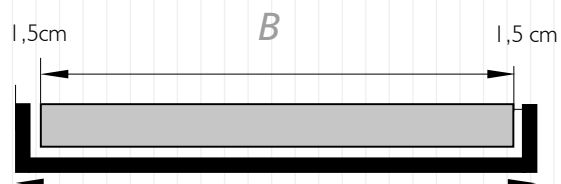

- Beschikbaar op **Bamboe**
- 2,0 mm dikte
- Max. 2400 mm breedte en 3500 mm hoogte
- 50 mm latbreedte
- Beschikbaar op **Basswood**
- 2,7 mm dikte
- Max. 2600 mm breedte en 3500 mm hoogte
- 50 mm latbreedte

PELMET

afgeronde frontlat
 0,7 cm dik
 keuze uit gelijmd of met profielen

BASECAMP

CURVED

afgeronde frontlat
 0,7 cm dik
 keuze uit gelijmd of met profielen

BASISKEUZES

1.3.2 FRONTLAT VARIANT

bmfabrics biedt vier verschillende afwerkingen voor de bovenlat. De breedte die hier wordt aangeduid is de afmeting die ingegeven wordt in Woontotaal. De afmetingen kunnen aangepast op aanvraag, geef dan zeker het ordernummer mee. Dit is de standaard minimumbreedte om de bovenbak te bedekken. Je kan ook voor een bredere frontlat kiezen.

Systeem in de dag + 1 cm aan elke kant

Systeem op de dag + links + 1,5 cm a.d. linkerkant + 1 cm a.d. rechterkant

Systeem op de dag + rechts + 1,5 cm a.d. rechterkant en + 1 cm a.d. linkerkant

Systeem op de dag + beide zijanten + 1,5 cm a.d. rechter-en linkerkant

De op te geven maat is de jaloeziebreedte.

* Opgelet: geef, bij het opgeven van de breedte bij 'ketting naast het systeem', nog steeds de lammelbreedte mee. Hou rekening met 1 cm extra speling bovenop de gewenste speling voor het kettingsysteem 'ketting naast het systeem' (zie tekening p. 176).