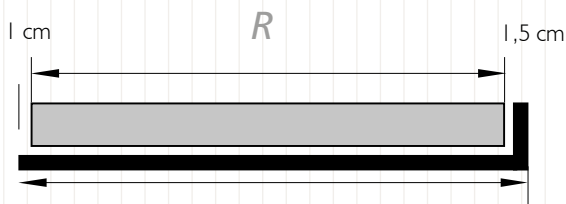

PELMET

afgeronde frontlat
 0,7 cm dik
 keuze uit gelijmd of met profielen

BASECAMP

CURVED

afgeronde frontlat
 0,7 cm dik
 keuze uit gelijmd of met profielen

BASISKEUZES

1.3.2 FRONTLAT VARIANT

bmfabrics biedt vier verschillende afwerkingen voor de bovenlat. De breedte die hier wordt aangeduid is de afmeting die ingegeven wordt in Woontotaal. De afmetingen kunnen aangepast op aanvraag, geef dan zeker het ordernummer mee. Dit is de standaard minimumbreedte om de bovenbak te bedekken. Je kan ook voor een bredere frontlat kiezen.

Systeem in de dag + 1 cm aan elke kant

Systeem op de dag + links + 1,5 cm a.d. linkerkant + 1 cm a.d. rechterkant

Systeem op de dag + rechts + 1,5 cm a.d. rechterkant en + 1 cm a.d. linkerkant

Systeem op de dag + beide zijanten + 1,5 cm a.d. rechter-en linkerkant

De op te geven maat is de jaloeziebreedte.

* Opgelet: geef, bij het opgeven van de breedte bij 'ketting naast het systeem', nog steeds de lammelbreedte mee. Hou rekening met 1 cm extra speling bovenop de gewenste speling voor het kettingsysteem 'ketting naast het systeem' (zie tekening p. 176).