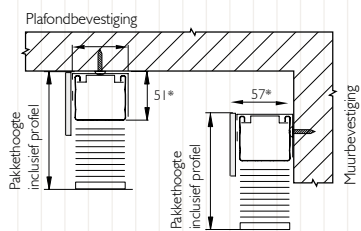

TECHNISCH OVERZICHT

50 MM   

Ladderband 25 mm
 Max. 2600 mm breed
 Max. 3500 mm hoog
 Opp.:  5 m²  7,5 m²  11 m²
 51 mm x 57 mm profiel

Pakkethoogte	600	1000	1250	1500	1750	2000	2250	2500	2750	3000	3250	3500
Profiel 51 x 57 mm ladderkoord	135	160	175	195	210	225	245	260	280	295	310	330
Profiel 51 x 57 mm ladderband 25 mm	135	165	180	200	220	235	255	270	290	310	325	345