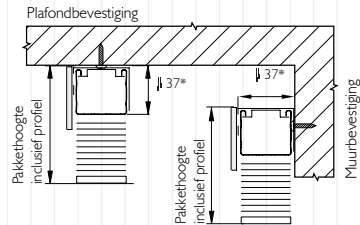

TECHNISCH OVERZICHT

GRAIN, SANDSTORM, RAINBOW abachi

35 MM

Ladderband 16 mm
Max. 2000 mm breed
Max. 3500 mm hoog
Opp.: 5 m²
37 mm x 37 mm profiel = te klein voor motor

Pakkethoogte	600	1000	1250	1500	1750	2000	2250	2500	2750	3000	3250	3500
Profiel 37 x 37 mm ladderkoord	150	200	225	255	285	315	345	370	400	430	460	490
Profiel 37 x 37 mm ladderband 16 mm	155	205	235	265	300	330	360	390	420	450	480	510

50 MM

Ladderband 25 mm
Max. 4200 mm breed
Max. 3500 mm hoog
Opp.: 5 m² 7,5 m² 11 m²
51 mm x 57 mm profiel

Pakkethoogte	600	1000	1250	1500	1750	2000	2250	2500	2750	3000	3250	3500
Profiel 51 x 57 mm ladderkoord	140	170	190	210	230	250	270	290	310	330	350	370
Profiel 51 x 57 mm ladderband 25 mm	140	175	200	215	240	260	280	300	320	340	360	380

*De bevestigingssteunen hebben een dikte van 0,5 cm ongeveer. Daardoor hangt je jaloezie sowieso ongeveer 0.5 cm van de plafond of muur. Dit tel je nog bij bij de afstand.