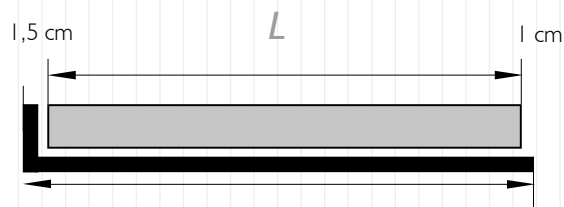

PELMET

afgeronde frontlat
 0,7 cm dik
 keuze uit gelijmd of met profielen

BASECAMP

CURVED

afgeronde frontlat
 0,7 cm dik
 keuze uit gelijmd of met profielen

BASISKEUZES

1.3.2 FRONTLAT VARIANT

bmfabrics biedt vier verschillende afwerkingen voor de bovenlat. De breedte die hier wordt aangeduid is de afmeting die ingegeven wordt in Woontotaal. De afmetingen kunnen aangepast op aanvraag, geef dan zeker het ordernummer mee. Dit is de standaard minimumbreedte om de bovenbak te bedekken. Je kan ook voor een bredere frontlat kiezen.

Systeem in de dag + 1 cm aan elke kant

Systeem op de dag + links + 1,5 cm a.d. linkerkant + 1 cm a.d. rechterkant

Systeem op de dag + rechts + 1,5 cm a.d. rechterkant en + 1 cm a.d. linkerkant

Systeem op de dag + beide zijanten + 1,5 cm a.d. rechter-en linkerkant

De op te geven maat is de jaloeziebreedte.

* Opgelet: geef, bij het opgeven van de breedte bij 'ketting naast het systeem', nog steeds de lammelbreedte mee. Hou rekening met 1 cm extra speling bovenop de gewenste speling voor het kettingsysteem 'ketting naast het systeem' (zie tekening p. 176).